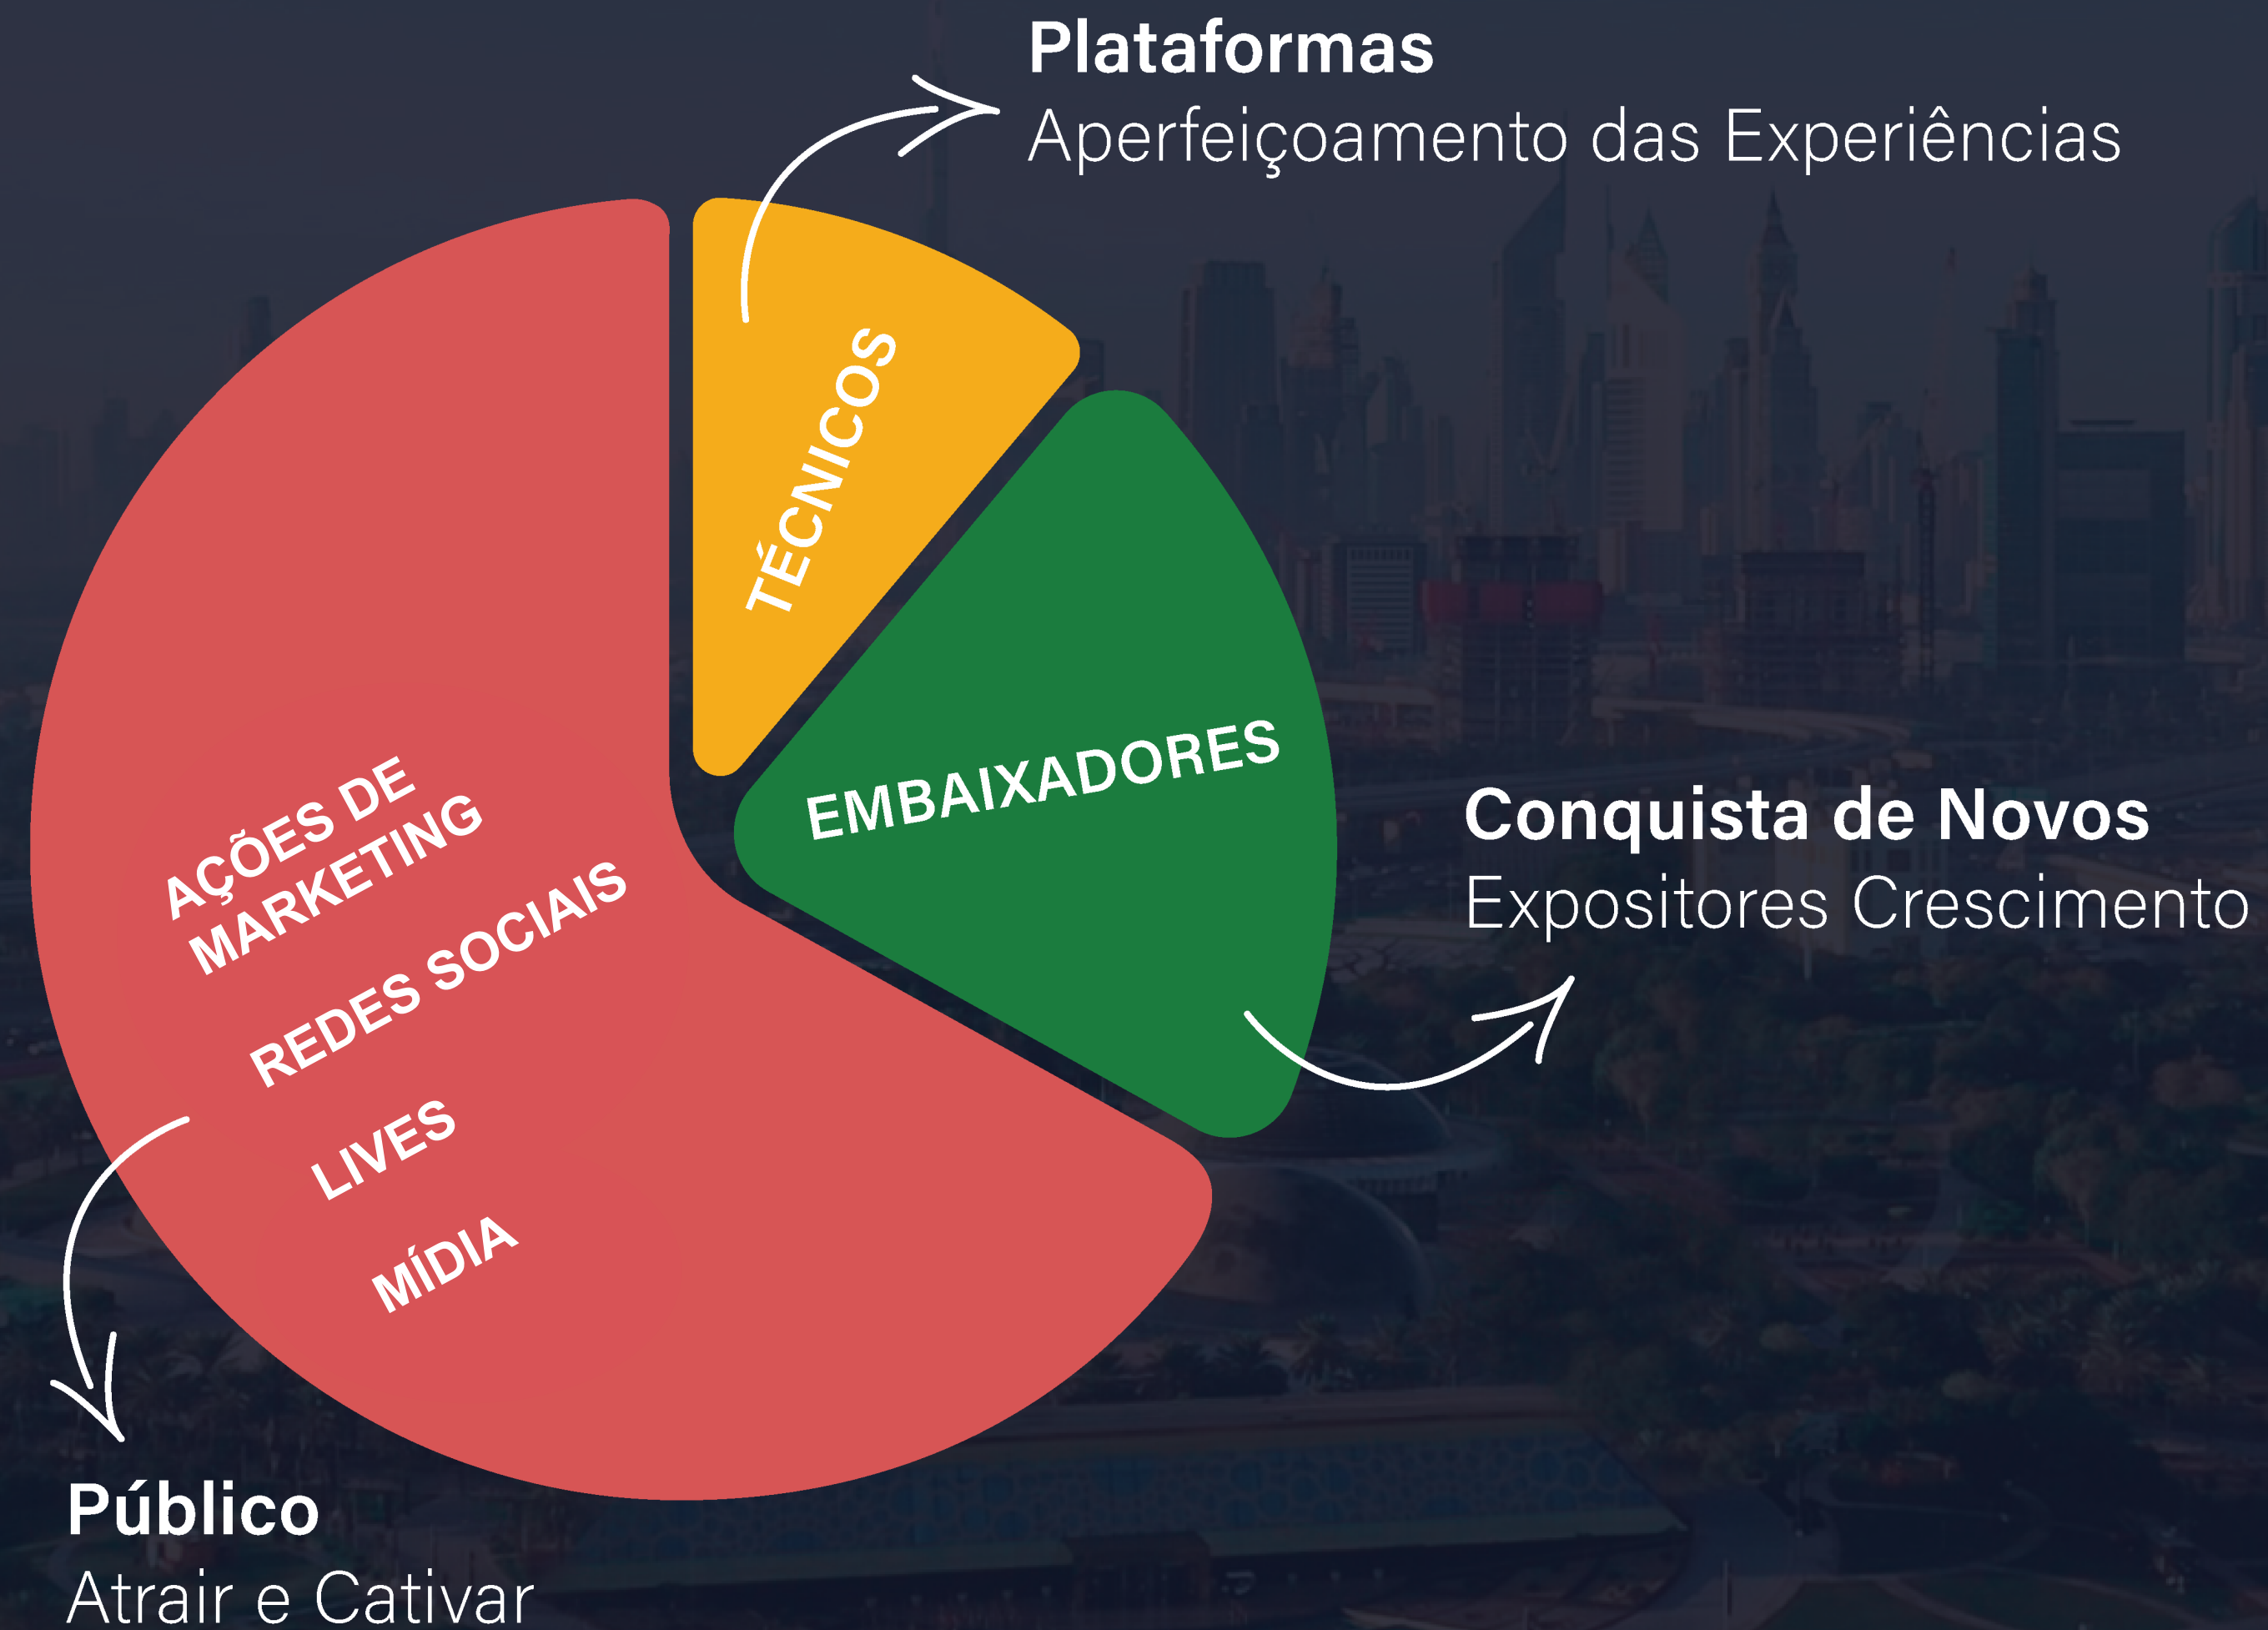

DESTINO DOS INVESTIMENTOS