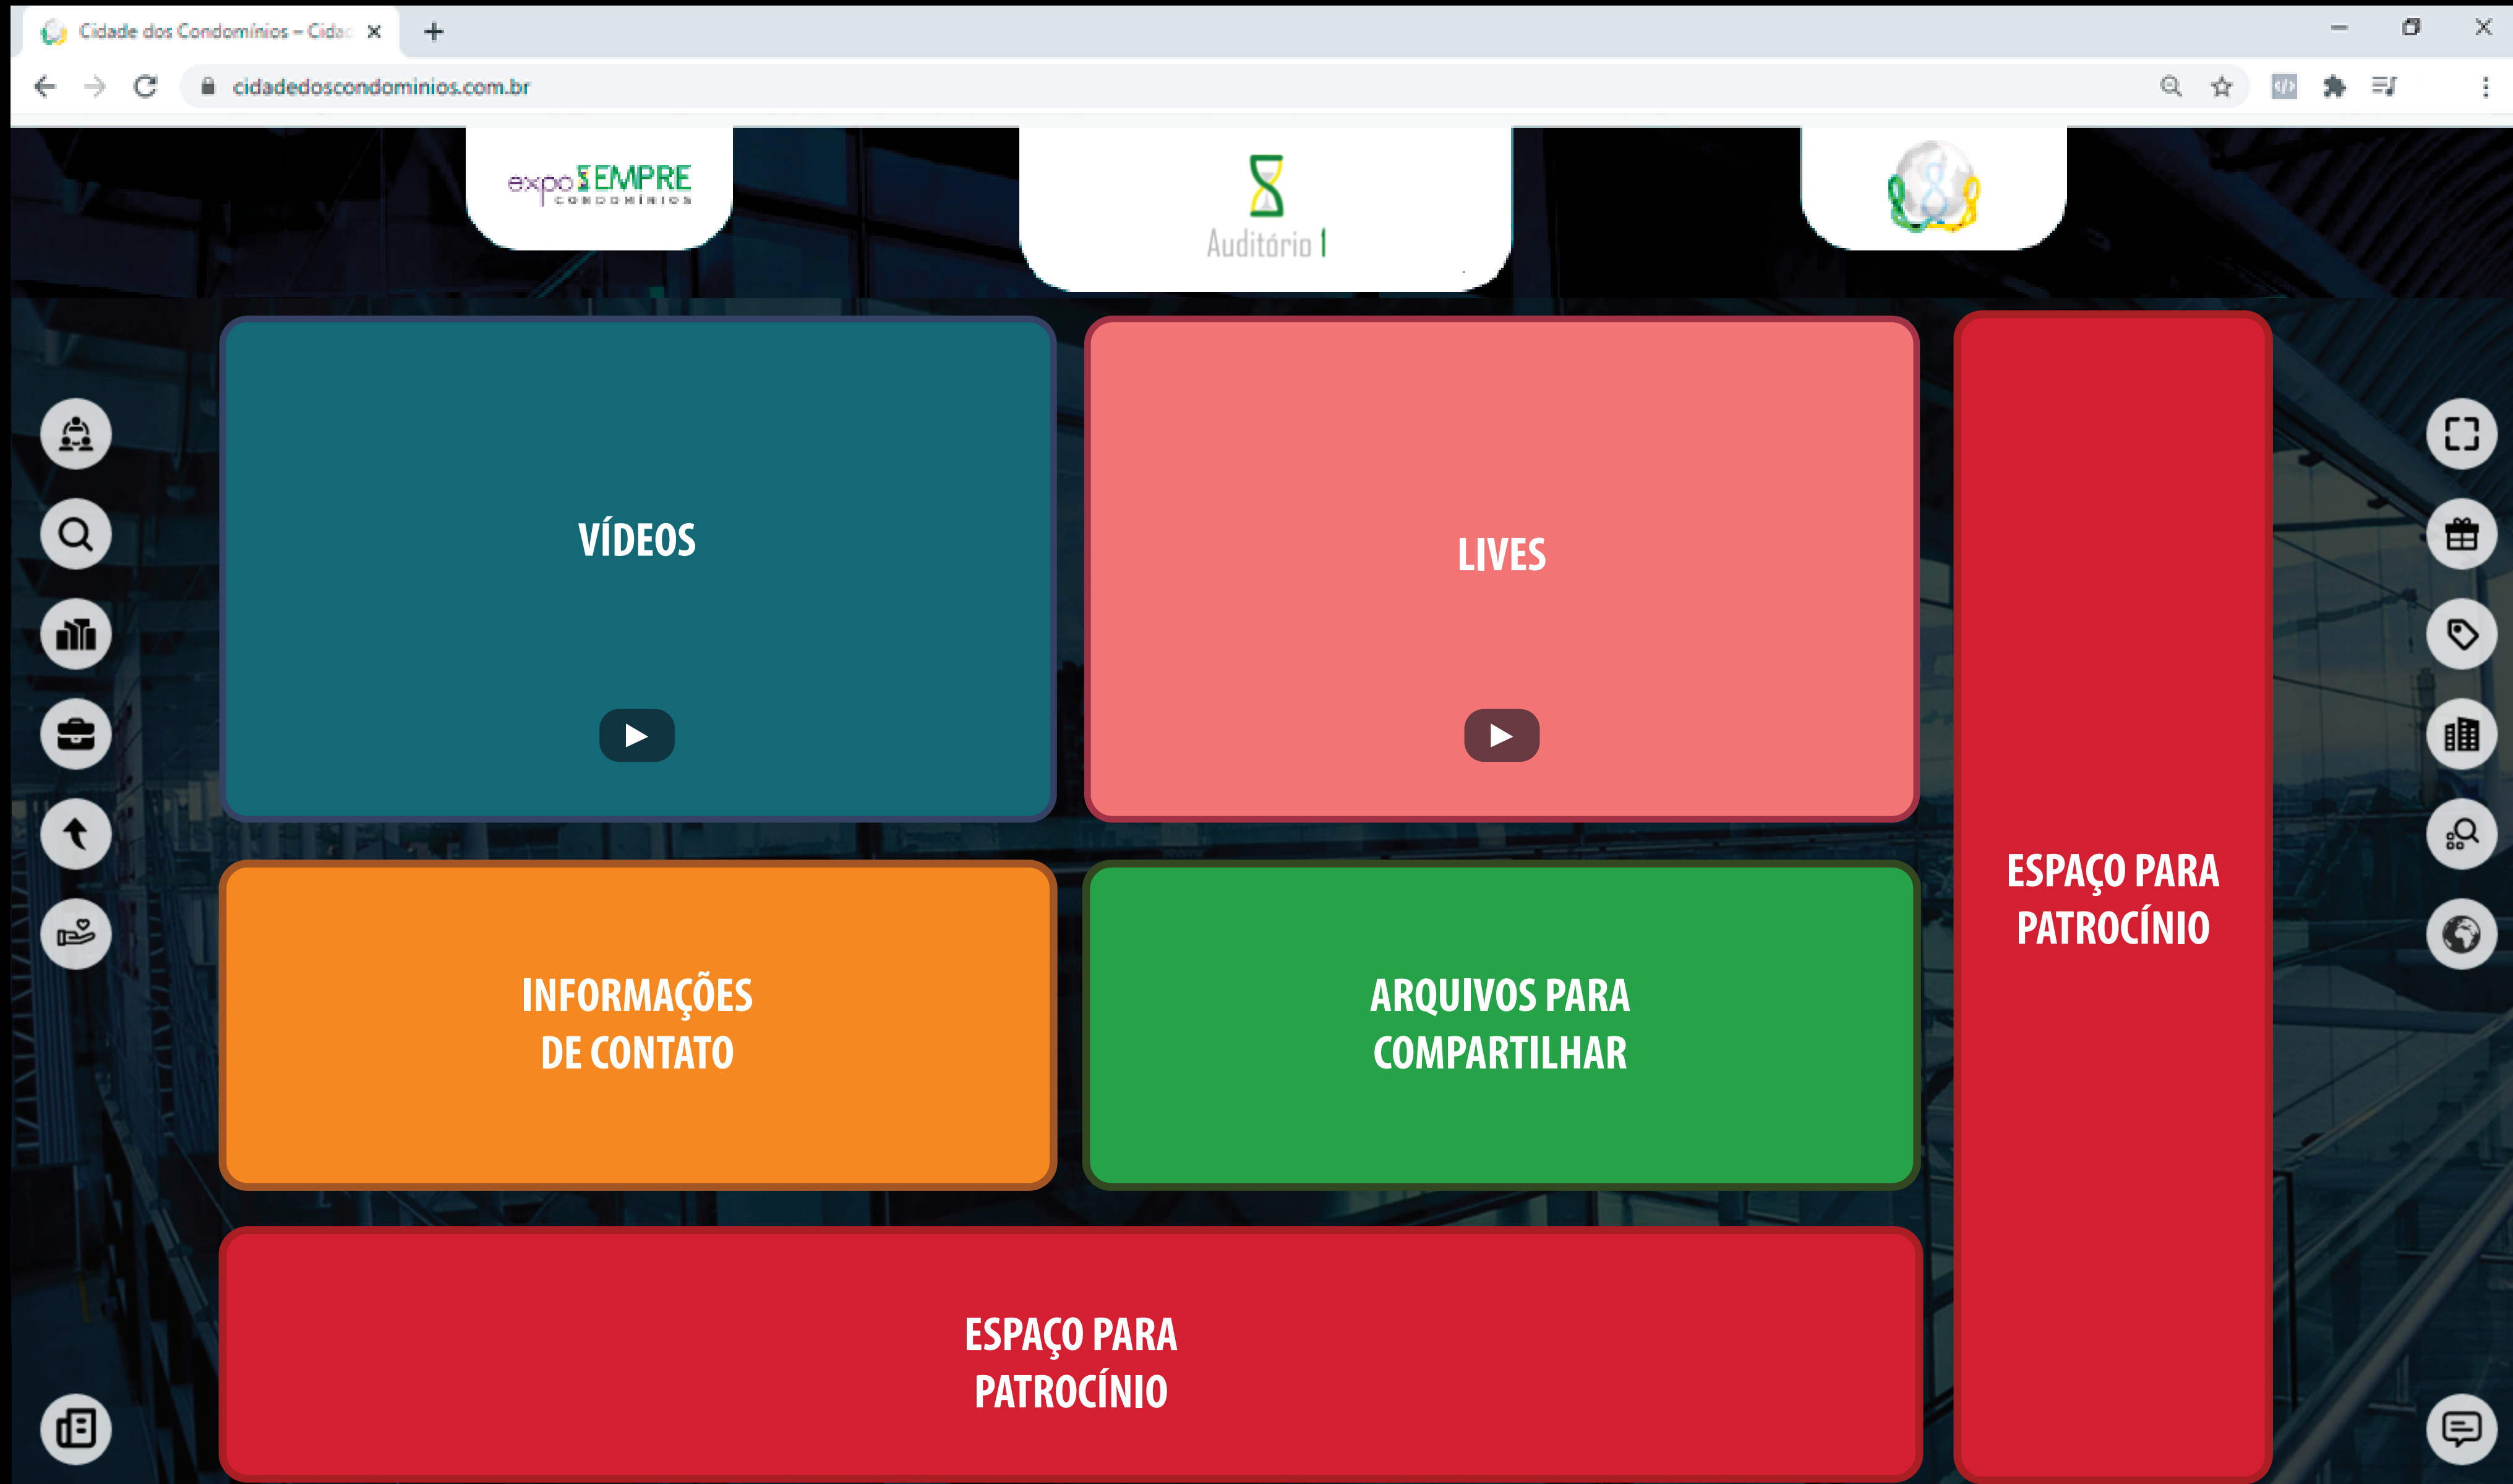

SAFETY

E Muito +.
Crie a sua expo!

S E J A U M E X P O S I T O R

expo  EMPRE

Em nossa cidade virtual todos os nossos expositores tem um ambiente permanente de negócios, o **SITE SHOW**.

Aqui na expo  EMPRE sua presença é online

Reforce seus mecanismos
de venda e encontre
mais opções

Seja ainda mais
inovador em seus
processos comerciais.

Q1 Q2
Q3 Q4

FUNÇÕES

MODALIDADE DE CONTRATAÇÃO DE SITESHOWS V1 2021

ADESÃO

COMPLETO

QUADRANTE DO SITESHOW Q1	COMUNICA POR IMAGEM VÍDEOS	LIMITADA A 01 VÍDEO	ILIMITADA
QUADRANTE DO SITESHOW Q2	COMUNICA EM TEMPO REAL	LIVES EM AUDITÓRIOS POR LOCAÇÃO OU PATROCÍNIO	LIBERADO
QUADRANTE DO SITESHOW Q3	CANAIS DE VENDA	CARTÃO DE VISITA	LIBERADO
QUADRANTE DO SITESHOW Q4	MEMÓRIA - ARQUIVOS PDF OU JPEG 10MB	NÃO HABILITADO	ARQUIVOS PARA COMPARTILHAR
OUTROS BENEFÍCIOS		PRESENÇA EM 2 NÚCLEOS DE 1 expoSEMPRE	PRESENÇA EM 4 NÚCLEOS DE 2 expoSEMPRE

MODELO DE SITE SHOW - ADESÃO

MODELO DE SITE SHOW - COMPLETO

MODELO DE SITE SHOW - AUDITÓRIO

INVESTIMENTO

PLANO
ADESÃO

—
GRATUITO POR
1 ANO
—

PLANO
COMPLETO

VALORES MENSAIS
ALINHADOS COM
SEU ORÇAMENTO!